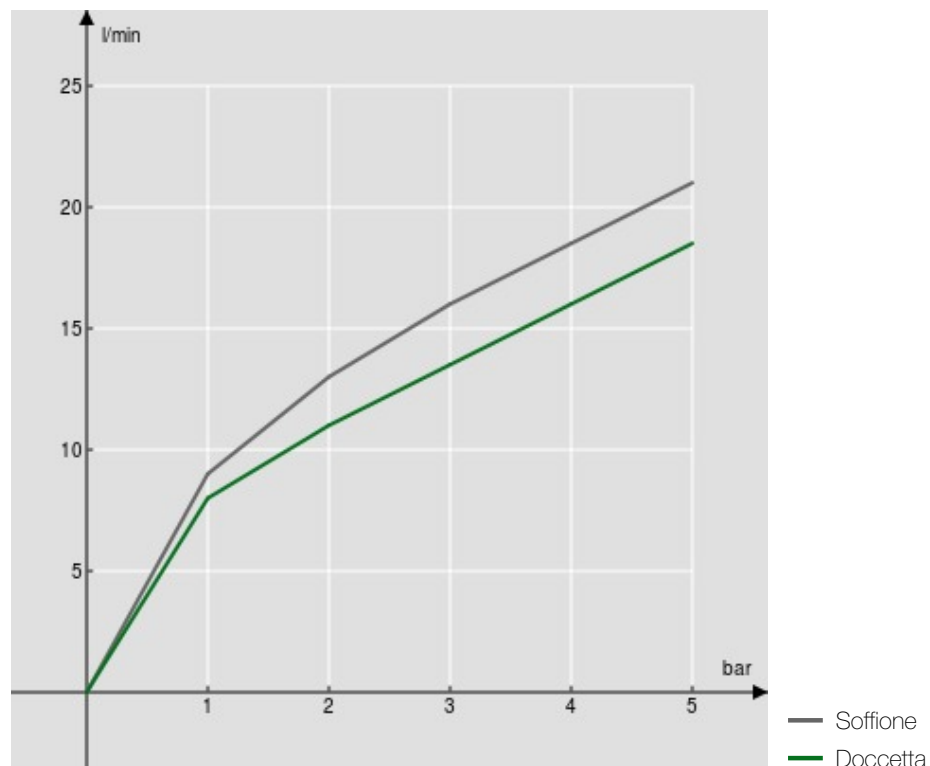

SPECIFICHE

Monocomando esterno

Velvet black

Soffione a snodo ø 200 mm abs

Deviatore con ritorno automatico

Supporto doccetta scorrevole e orientabile

Doccetta a 3 getti e flessibile 150 cm

Limitatore di portata con freno al 50%

Imballo: 117 x 42 x 8,5 cm / 0,04177 m³ / 6,67 kg

DIAGRAMMA DI PORTATA: ACQUA CALDA/FREDDA

DIAGRAMMA DI PORTATA: ACQUA MISCELATA